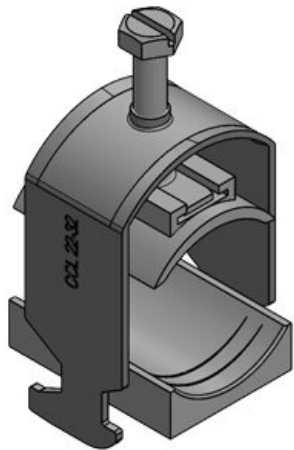

CCL | Kablo kroşe

C-rayları

RoHS
compliant

REACH
COMPLIANCE

CCL kablo kroşeleri geniş sıkma alanları ile esneklik sağlamaktadır. 16-17 mm boşluğa sahip C-rayları en uygun şekilde gerilmeyi azaltır. 6 mm ila 64 mm arasında esnek sıkma alanı sunmaktadır bununla tek veya bir çok kablunun aynı anda gerilme azaltılır. Kroşenin içindeki karşı parça çekildiği takdirde bile kroşeden çıkıp düşmeyecek şekilde sabitlenmiştir.

Teknik datalar

Malzeme	Çelik, galvanik çinko kaplama
Özellikler	titreşime dayanıklıdır
Montaj şekli	Tutturmak

Avantajlar

- Hızlı ve kolay montaj
- Yerden tasarruf eden montaj
- 16 -17 mm montaj aralığı olan tüm C-raylarına uygundur

Sipariş No.	32002	Kablo çapları	1 x 18 - 23
EAN	4251269323	için	mm
Paket içi miktarı	25		
Uzunluk	24 mm		
Genişlik	26 mm		
Yükseklik	38 mm		
Montaj yüksekliği	62 mm		

CCL 22-32

Sipariş No.
EAN

32003
4251269323
607

Kablo çapları için

1 x 22 - 32
mm

Paket içi
miktarı
Uzunluk
Genişlik
Yükseklik
Montaj
yüksekliği

25
24 mm
38 mm
52 mm
72 mm

CCL 30-38

Sipariş No.
EAN

32004
4251269323
614

Kablo çapları için